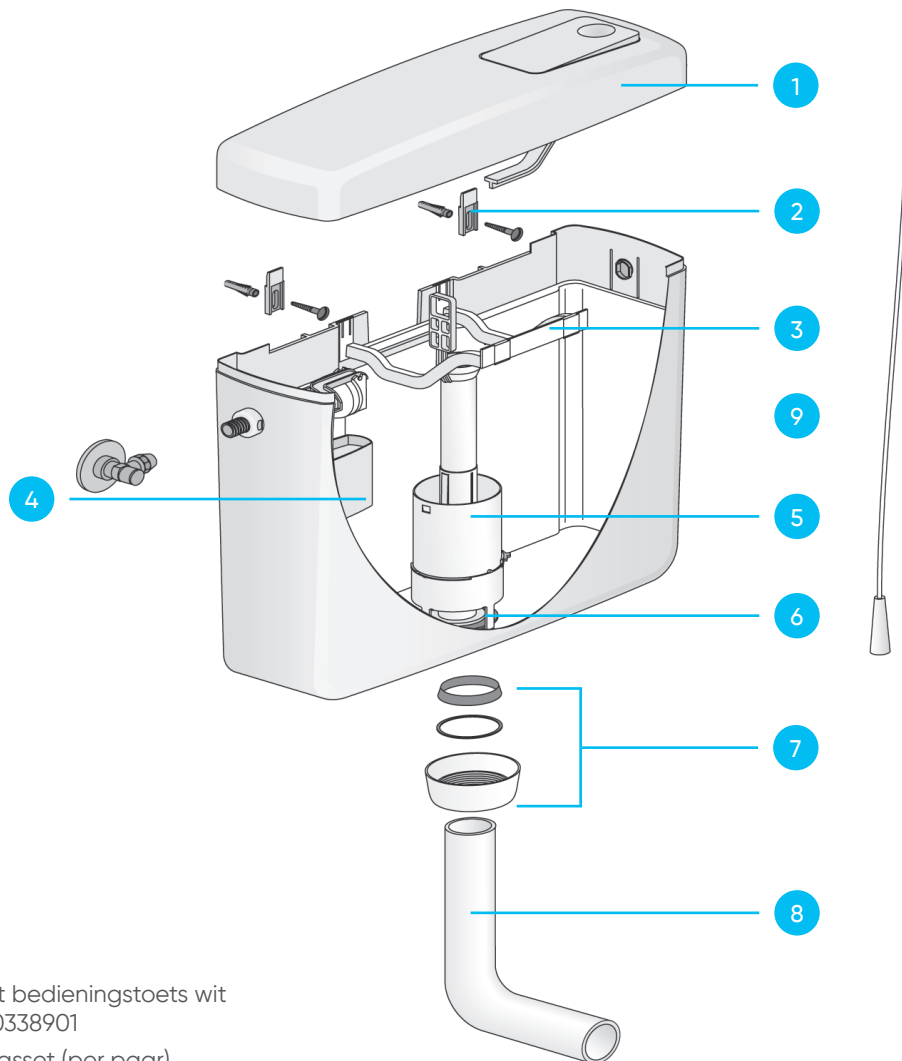

Closetreservoir 928 U (laaghangend en/of hooghangend)

Art. Nr. 209190501

1. Deksel met bedieningstoets wit
Art. Nr. 200338901
2. Bevestigingsset (per paar)
Art. Nr. 00208400
3. Brugstuk
Art. Nr. 200205500
4. Universele vlotterkraan 510
Art. Nr. 202500100
5. Bodemventiel
Art. Nr. 200322200
6. Bodemventieldichting d31xd64x2,8
Art. Nr. 200275400
7. Afdichtingsset
Art. Nr. 200506801
8. Spoelbocht wit
Art. Nr. 200216801
9. Trekkoord
Art. Nr. 200327900
10. Lippenring voor afdichting tussen spoelbocht en keramiek (afbeelding ontbreekt)
Art. Nr. 200207300